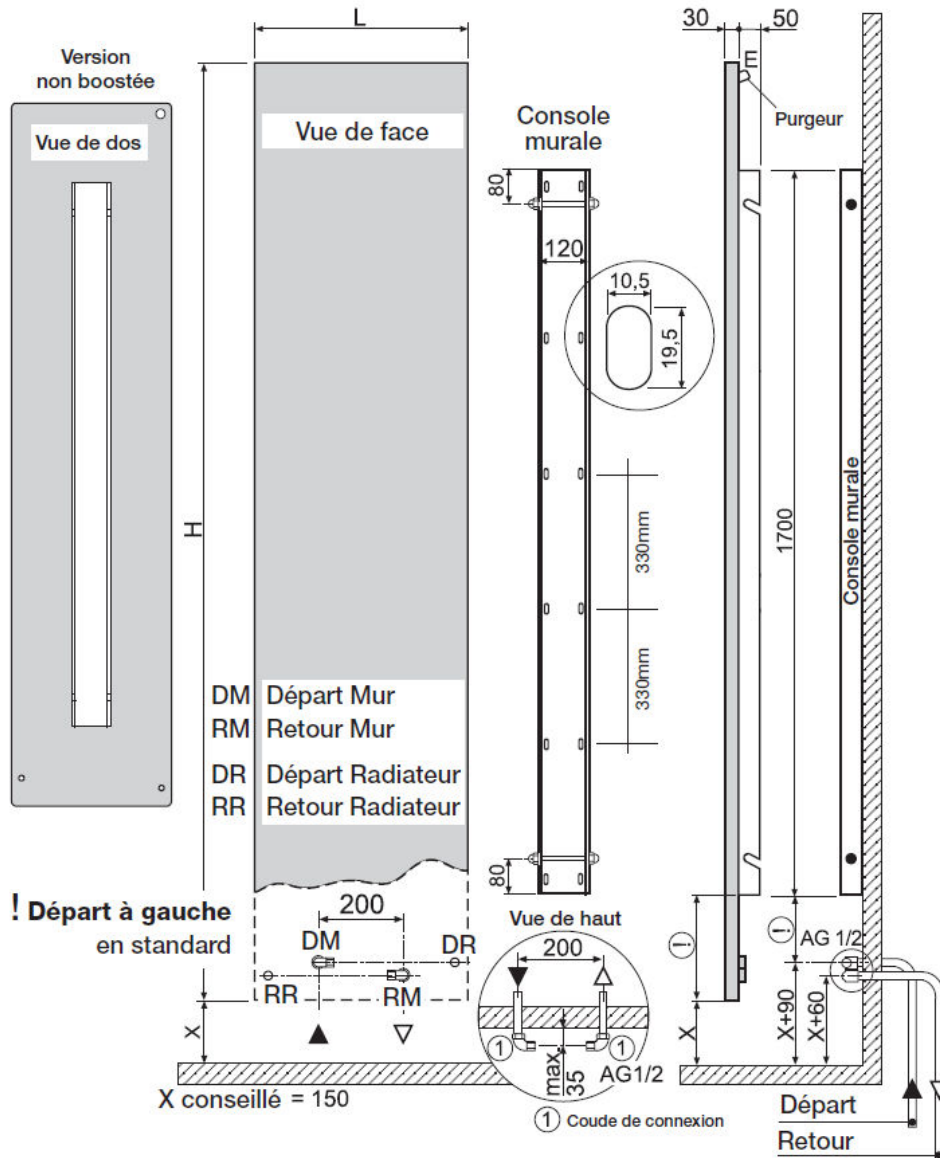

Version hydraulique :

Version simple - Non boostée

Ⓛ les mesures doivent être prises directement sur le radiateur pour calculer la hauteur de la console sur le mur

Project Information

Job Name: _____ **Date:** _____ **Type of Finish/Shade:** _____

Comments: _____