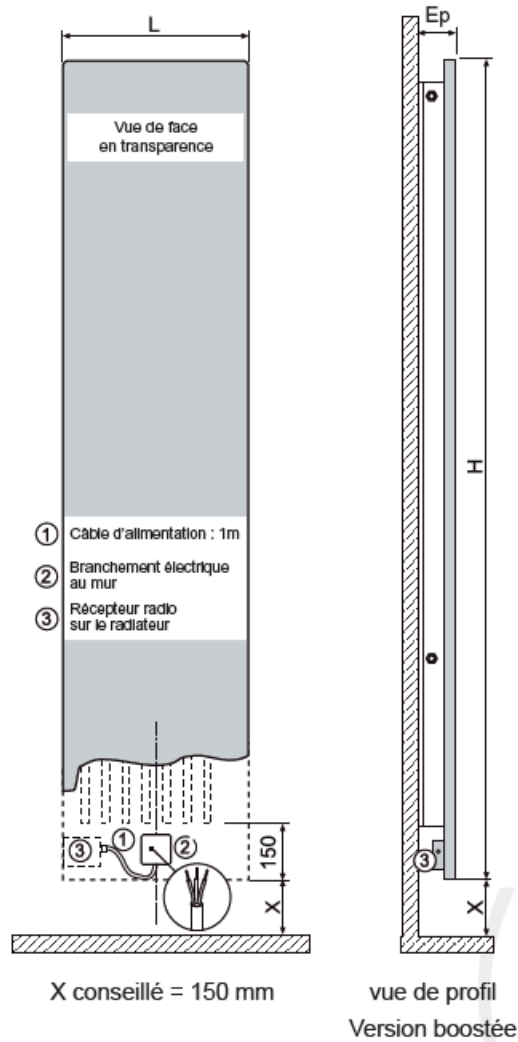

Schéma en version électrique :

Avec thermostat radio (de série)

Project Information

Job Name: _____ **Date:** _____ **Type of Finish/Shade:** _____

Comments: _____