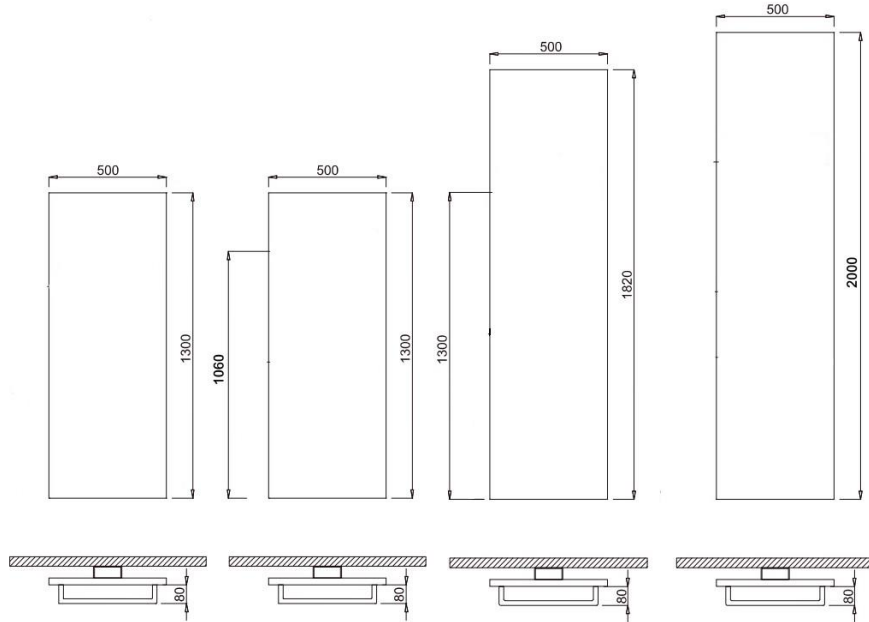

Schéma technique dimensions standards :

Project Information

Job Name: _____ **Date:** _____ **Type of**
Finish/Shade: _____

Comments: _____
_____